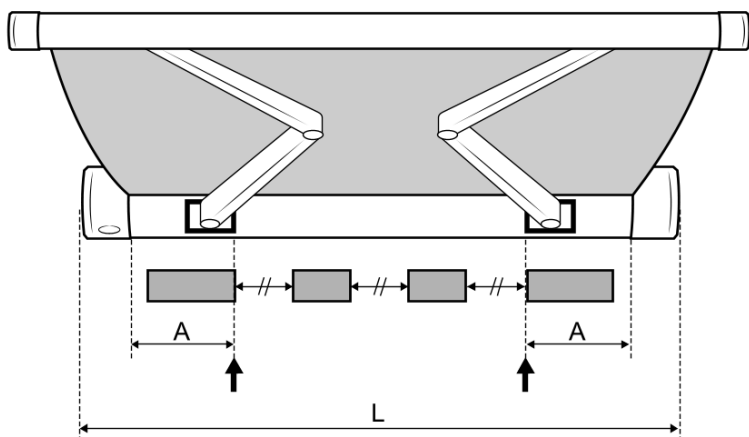

Hobby Premium Roof Adapter

Hobby Premium & Hobby Deluxe Easy 2015

> Instructions

Hobby Premium Roof Adapter

Prod.nr. 309819
6T938-04

L	2.00m~4.50m	5.00m~6.00m
A	50cm	60cm

THULE recommends:
THULE beveelt aan:
THULE empfiehlt: