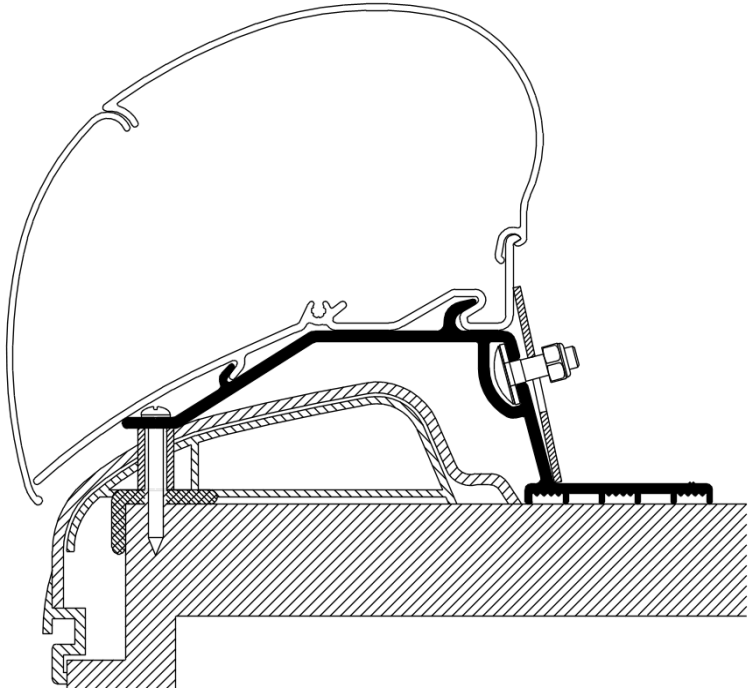

Hobby Premium Roof Adapter

Hobby Premium & Hobby Deluxe Easy 2015

> Instructions

Hobby Premium Roof Adapter

Prod.nr. 309819
6T938-04

L	2.00m~4.50m	5.00m~6.00m
A	50cm	60cm

THULE recommends:
THULE beveelt aan:
THULE empfiehlt: