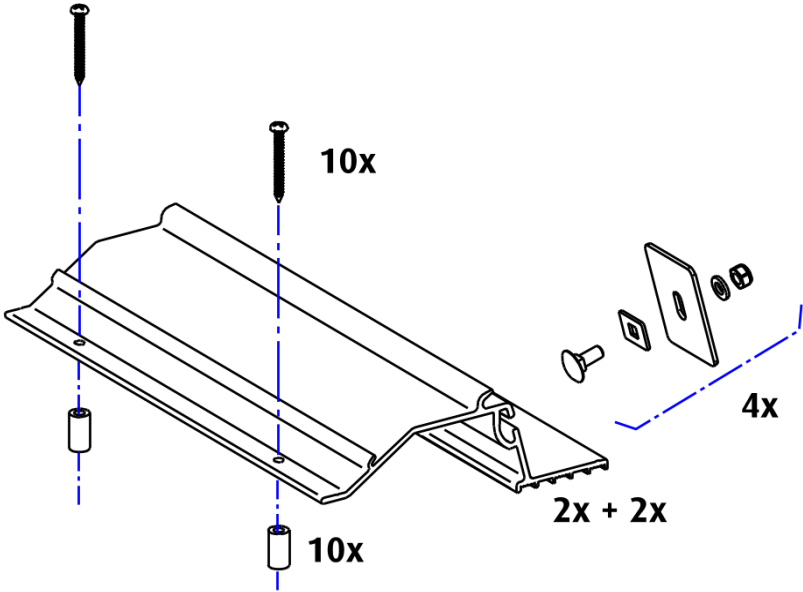

Hobby Premium Roof Adapter

Hobby Premium & Hobby Deluxe Easy 2015

> Instructions

Hobby Premium Roof Adapter

Prod.nr. 309819
6T938-04

L	2.00m~4.50m	5.00m~6.00m
A	50cm	60cm

THULE recommends:
THULE beveelt aan:
THULE empfiehlt: