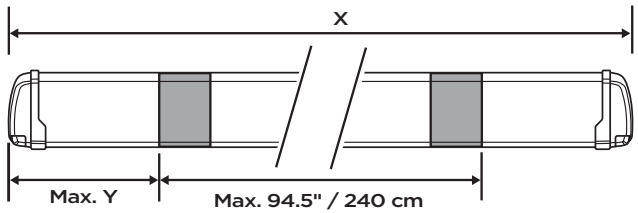

5. INSTALLATION

P 7

Installation / installatie / installation / installazione / instalación / installation / asennus / installation / installasjon / instalacja

1. WARNINGS & INFO

1. WARNINGS & INFO

i

X	Max. Y
74.8" / 1.90 m	17.7" / 45 cm
>74.8" / >1.90 m	13.75" / 35 cm

2. FITGUIDE

Thule WingBar Evo

Thule WingBar
Thule Aeroblade

Thule AeroBar

Thule Xsporter
Thule TracRac

Thule ProBar

Thule SquareBar

3. CONTENT