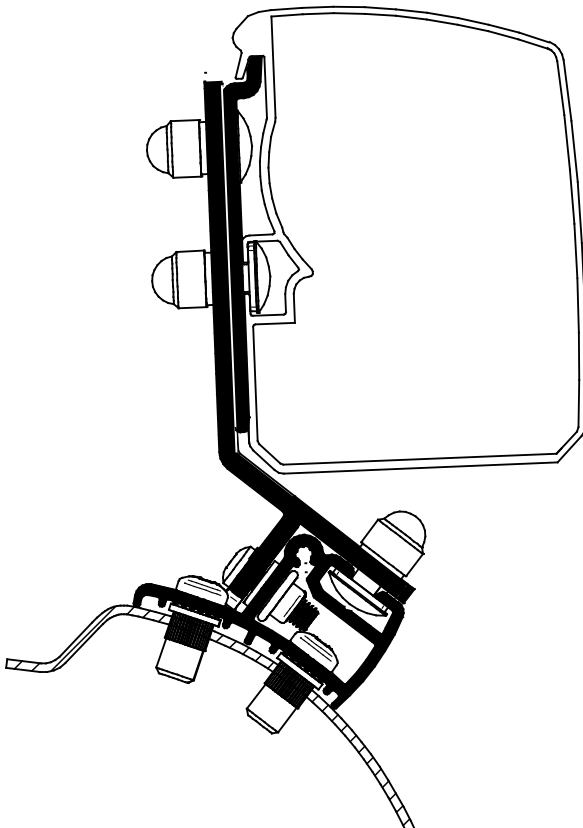

INSTALLATION

Instructions

Awning Adapter PSA Mini Van
T 3200

301918 - 301919