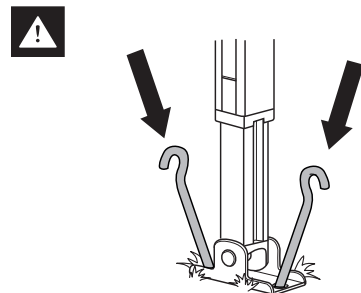

EN

ADAPTER - INSTALLATION INSTRUCTIONS

DE

Adapter - Bedienungsanleitung

NL

Adapter - Gebruikershandleiding

FR

Adaptateur - Instructions d'utilisation

IT

Adattatore - manuale utente

ES

Adaptador - manual de usuario

SV

Adapter - användarmanual

FI

Adapteri - käyttöohje

DA

Adapter - brugermanual

NO

Adapter - brukerhåndbok

PL

Adapter - instrukcja obsługi

1	WARNINGS & INFO waarschuwingen & informatie / warnhinweise & informationen / avertissements et informations / avvertenze & informazioni / varningar 1 information / varoitukset & tiedot	p 4
2	FITGUIDE Fitting tabel / Anwendungstabelle / Table d'application / Guida di adattamento / applikationstabelle / sovellus taulukko	p 5
3	CONTENT inhoud / Inhalt / contenu / contenuto / innehåll / pitoisuus	p 6
4	TOOLS Gereedschap / Werkzeuge / des outils / strumento / verktyg / työkalu	p 6
5	INSTALLATIONS installaties / Installationen / installations / installazione / installationer / laitteistot	p 7

1. WARNINGS & INFO