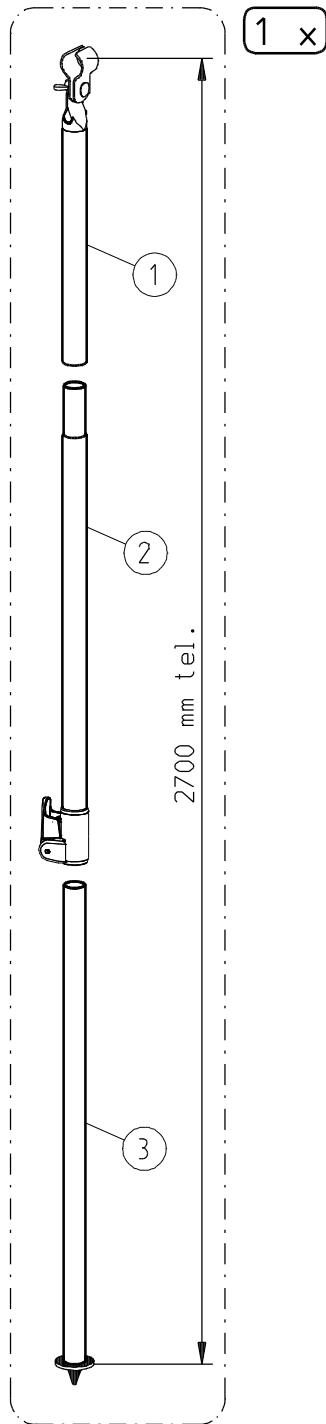

Stck.	Bezeichnung
2	Schellenhälfte 28/25/22
1	Flachrundschraube M6 x 25
1	Flügelmutter M6
1	PowerGRIP Ø 25
1	Zylinderschraube M4 x 12
1	Sechskantmutter M4
1	Inbusschlüssel

Nr.	Bezeichnung	Menge
1)	Rohr Ø 25 x 1/600, geplättet	1 Stck.
2)	Verb.-Rohr Ø 25 x 1/1100, verjüngt und gelocht, mit Klemmfeder	1 Stck.
3)	Fußrohr Ø 22 x 1/1100, mit Tellerfuß	1 Stck.
	Beutel Zubehörteile	1 Stck.

PIPER

Qualitäts-Zeltgestänge

Sturmstange mit PowerGRIP

Länge: 2700 mm

Stahlrohr Ø 25 / 22 mm

Art. - Nr.: 1117120

27102004