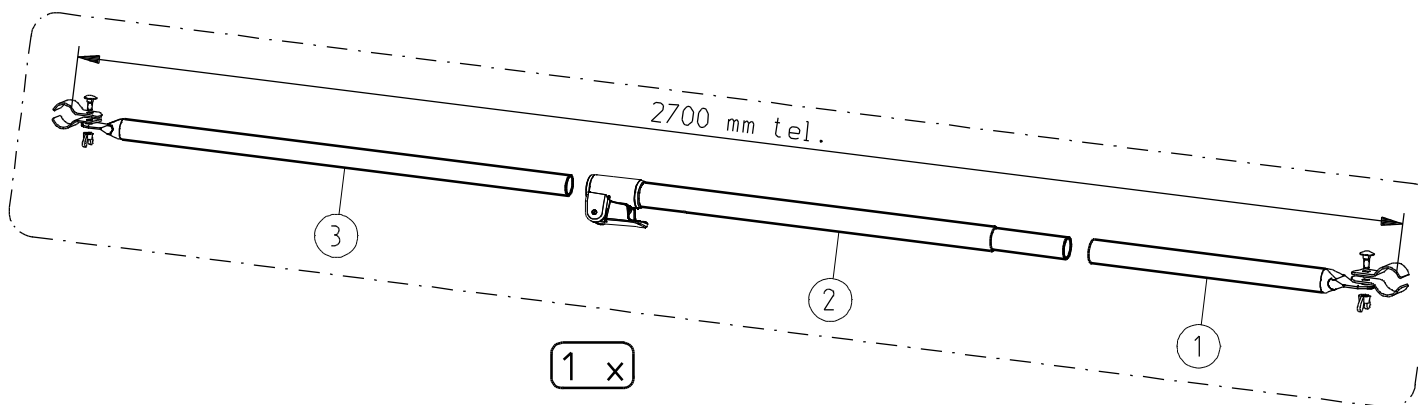

Stck.	Bezeichnung
4	Schellenhälfte 28/25/22
2	Flachrundschrabe M6 x 25
2	Flügelmutter M6
1	PowerGRIP $\varnothing$ 25
1	Zylinderschraube M4 x 12
1	Sechskantmutter M4
1	Inbusschlüssel

**PIPER**

**Qualitäts-Zeltgestänge**

Spannstange mit PowerGRIP

Länge: 2700 mm

Stahlrohr  $\varnothing$  25 / 22 mm

Art.- Nr.: 1113720

27102004

Nr.	Bezeichnung	Menge
1)	Rohr $\varnothing$ 25 x 1/600, geplättet	1 Stck.
2)	Verb.-Rohr $\varnothing$ 25 x 1/1100, verjüngt und gelocht, mit Klemmfeder	1 Stck.
3)	Rohr $\varnothing$ 22/1100, geplättet	1 Stck.
	Beutel Zubehörteile	1 Stck.