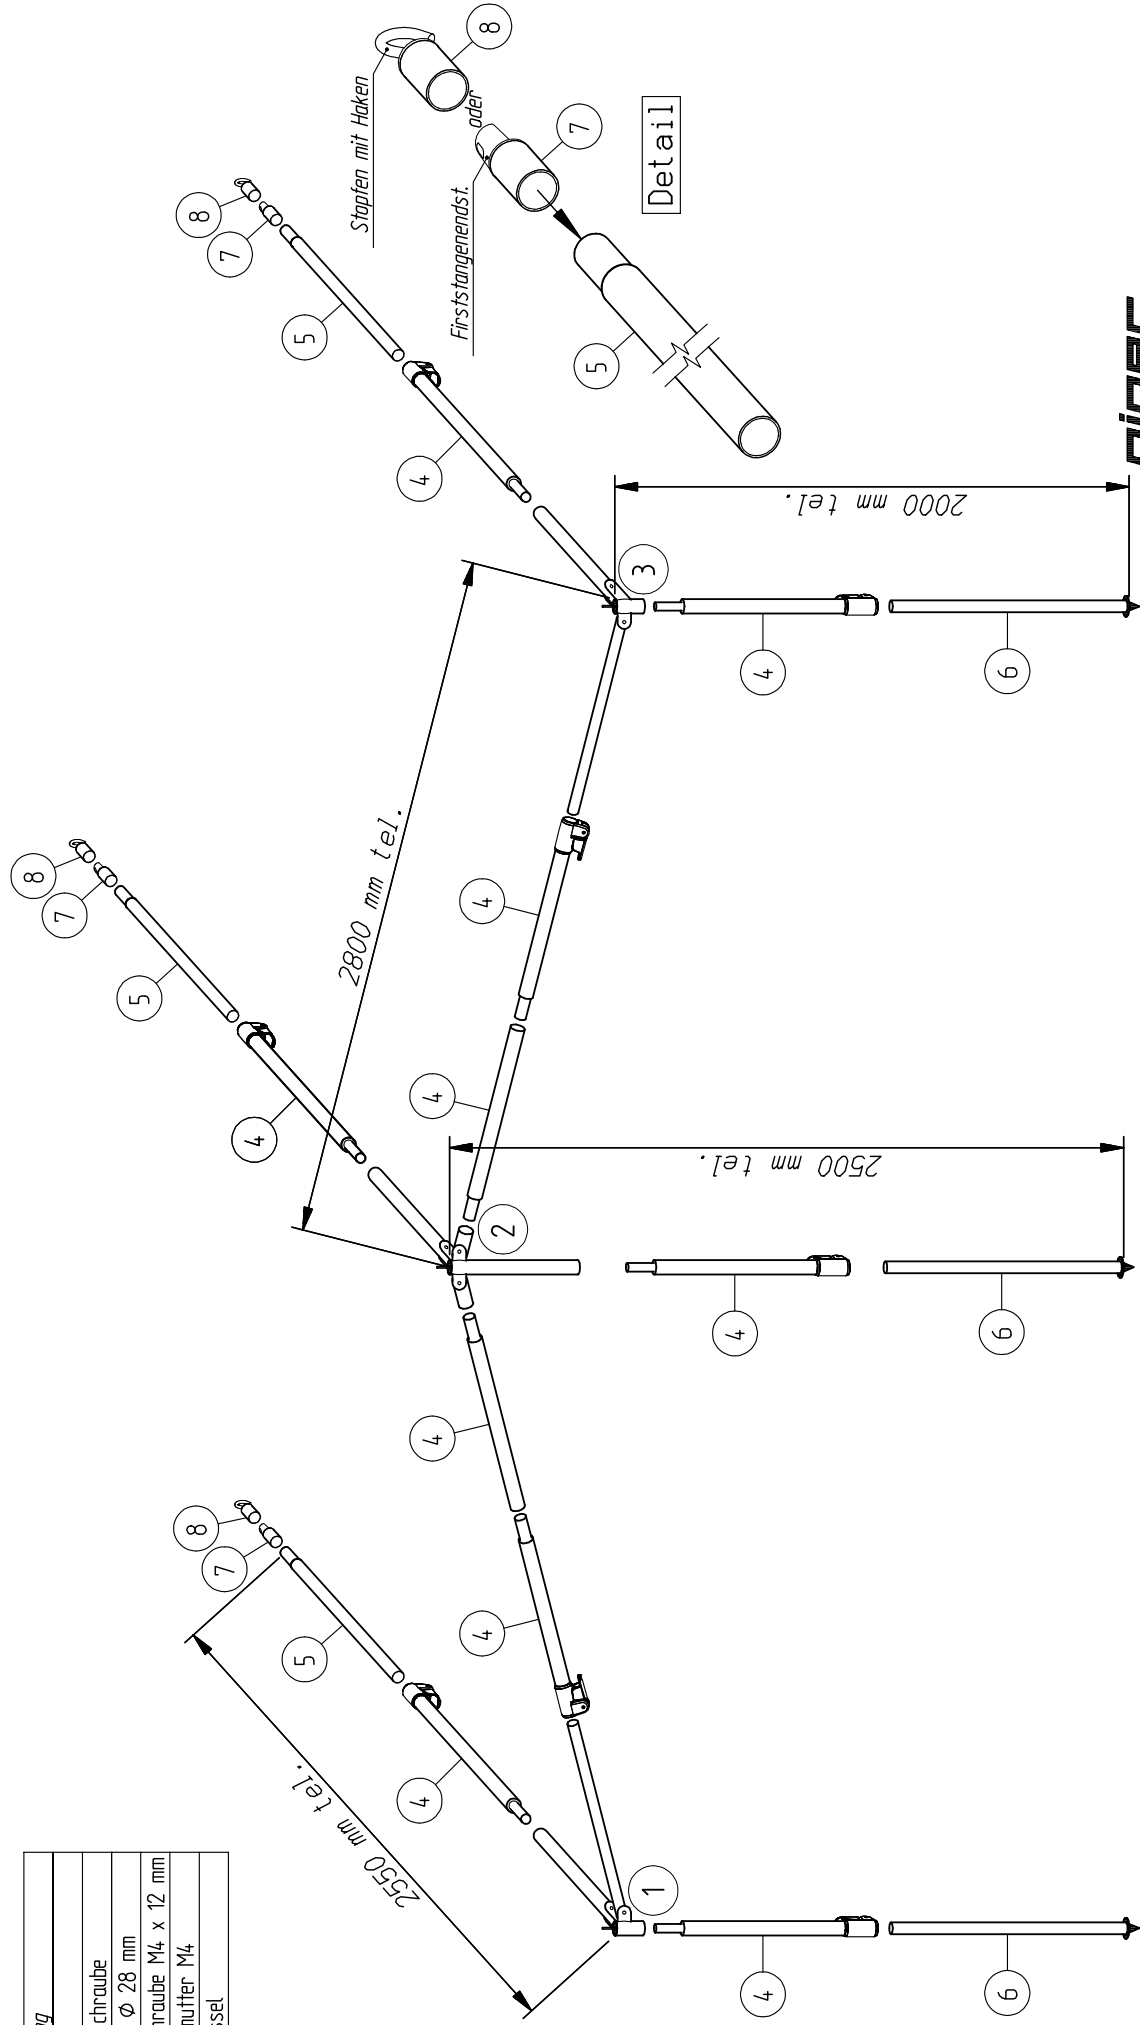

Stck.	Bezeichnung
3	Dornhalter
6	Senkblechschraube
8	PowerGRIP ϕ 28 mm
9	Zylinderschraube M4 x 12 mm
9	Sechskantmutter M4
1	Inbusschlüssel

PIPER

Qualitäts-Zeltgestänge

Luifel frame

maat 7 tm 10

powergrip

aluminium ϕ 28 / 25 mm

Art.- Nr.: 1380960

Index C

02.09.2013

Nr.	Bezeichnung	Menge	Bezeichnung	Menge
1)	Seitenw. (1), mit Zeltspitze, angenietet ALU-Rohr ϕ 28x1/600 + ALU-Rohr ϕ 25x1,2/1100	1 Stck.	4) ALU-Verb.-Rohr ϕ 28x1/1000, verjüngt und gelocht, mit Klemmfeder	10 Stck.
2)	Mittelwinkel (2), mit Zeltspitze, angenietet ALU-Rohr ϕ 28x1/600 + 2x ALU-Rohr ϕ 28x1/120	1 Stck.	5) ALU-Verb.-Rohr ϕ 25x1,2/1000, verjüngt, mit Klemmfeder	3 Stck.
3)	Seitenwinkel (3), mit Zeltspitze, angenietet ALU-Rohr ϕ 28x1/600 + ALU-Rohr ϕ 25x1,2/1100	1 Stck.	6) ALU-Fußrohr ϕ 25x1,2/1100, TF	3 Stck.
			7) ALU-Rohr ϕ 25x1,2/120, mit Firststangenendstück Fi 25	3 Stck.
			8) ALU-Rohr ϕ 25x1,2/120, mit Haken HA	3 Stck.
			Beutel, Zubehörteile	2 Stck.