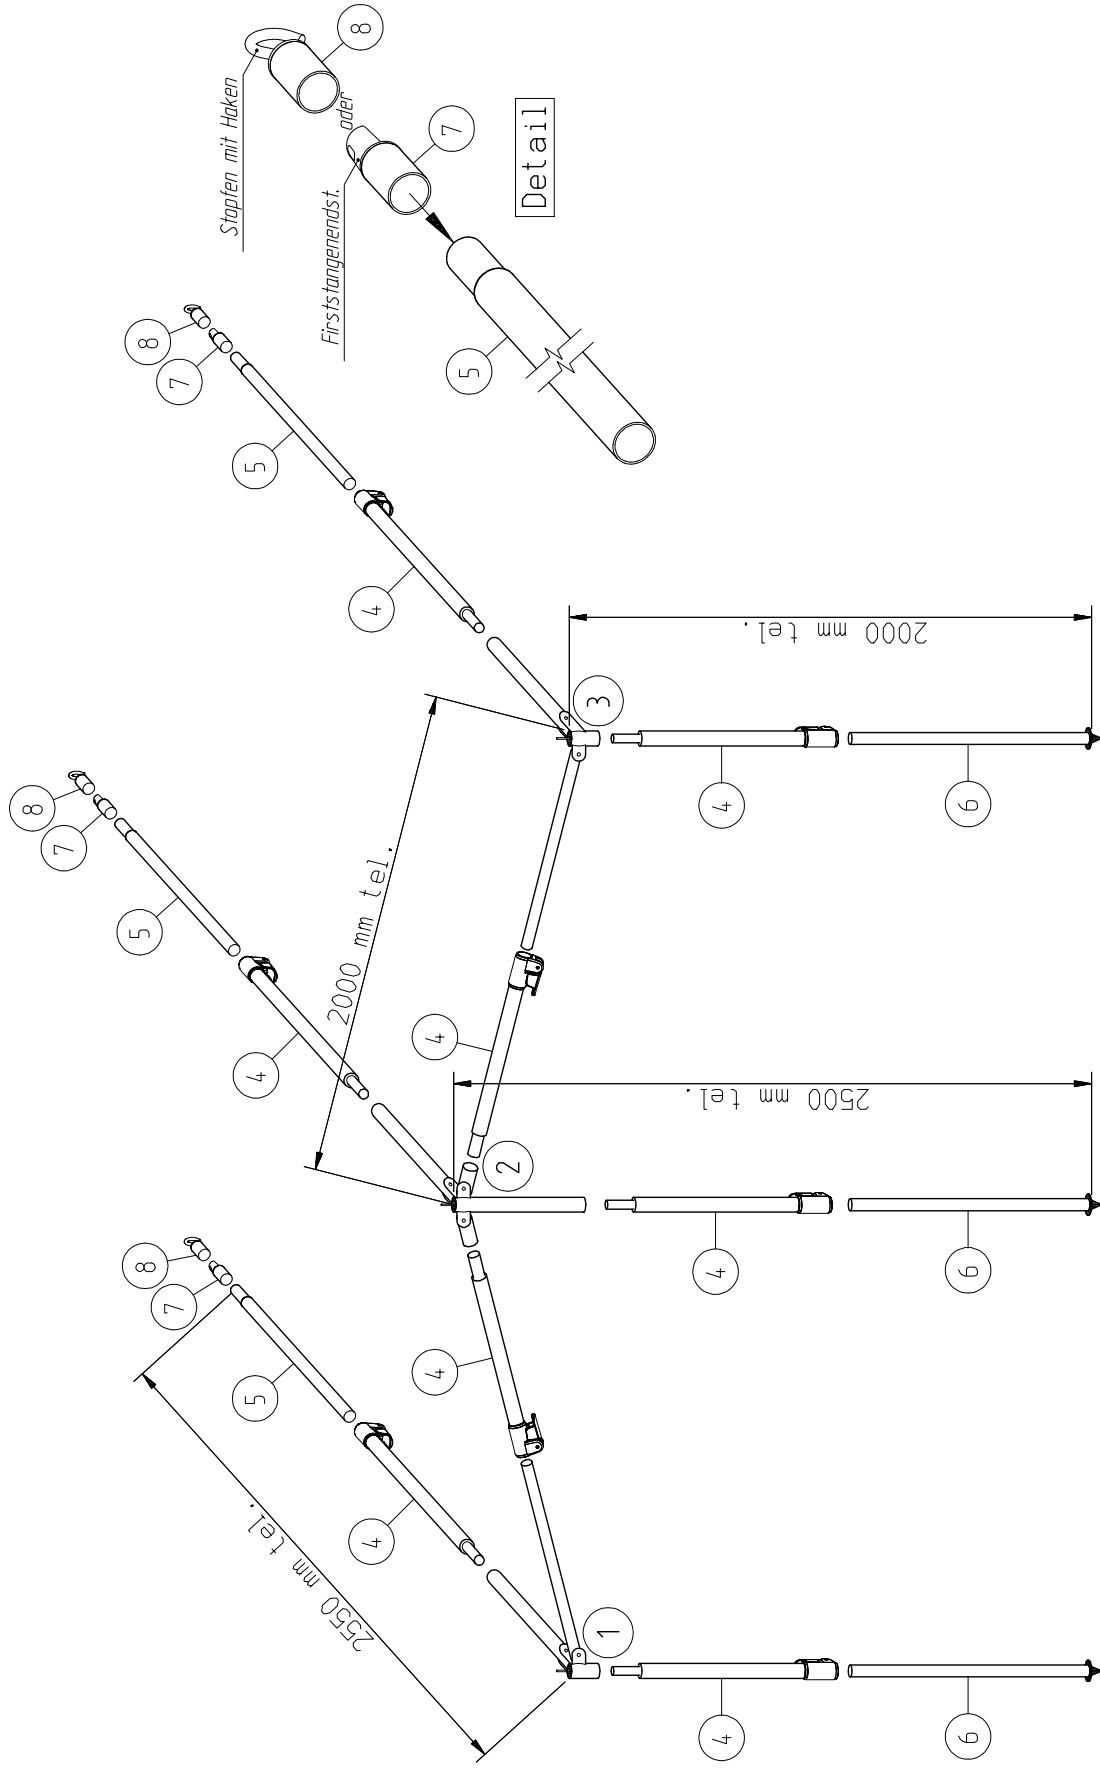

Stk.	Bezeichnung
3	Dornhalter
6	Senkblechschraube
8	PowerGRIP $\phi$ 28 mm
9	Zylinderschraube M4 x 12 mm
9	Sechskantmutter M4
1	Inbusschlüssel

**PIPER**  
**Qualitäts-Zeltgestänge**

Lufelframe  
maat 2 tm 7  
powergrip  
aluminium  $\phi$  28 / 25 mm  
Art.- Nr.: 1380940  
index D 19.08.2015

Nr.	Bezeichnung	Menge	Bezeichnung	Menge
1)	Seitenw. (1), mit Zeltspitze, angenietet ALU-Rohr $\phi$ 28x1/600 + ALU-Rohr $\phi$ 25x12/1100	1 Stck.	4) ALU-Verb.-Rohr $\phi$ 28x1/1000, verjüngt und gelocht, mit Klemmfeder	8 Stck.
2)	Mittelwinkel (2), mit Zeltspitze, angenietet ALU-Rohr $\phi$ 28x1/600 + 2x ALU-Rohr $\phi$ 28x1/120	1 Stck.	5) ALU-Verb.-Rohr $\phi$ 25x12/1000, verjüngt, mit Klemmfeder	3 Stck.
3)	Seitenwinkel (3), mit Zeltspitze, angenietet ALU-Rohr $\phi$ 28x1/600 + ALU-Rohr $\phi$ 25x12/1100	1 Stck.	6) ALU-Fußrohr $\phi$ 25x12/1100, TF	3 Stck.
			7) ALU-Rohr $\phi$ 25x12/120, mit Firsstangenendstück Fi 25	3 Stck.
			8) ALU-Rohr $\phi$ 25x12/120, mit Haken HA	3 Stck.
			Beutel Zubehörteile	2 Stck.